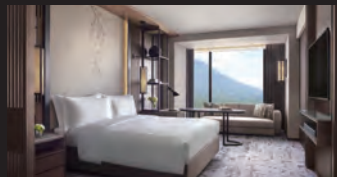

プレースタイル

- 乗用カートセルフプレー。(全車、GPS搭載ナビ)
- 18ホールスループレー。
※混雑状況により折り返しでお待ちいただく場合がございます。
- コース内ゴルフカート乗入れできます。
※天候・コース状況により乗入れできない場合がございます。

自動精算機導入

※専用の精算機にてプレー券を購入。

ゴルフカートGPS搭載ナビ新車導入

スタートエリアリニューアル

コースバンカー改善

アーリーバード(早朝)は平日限定